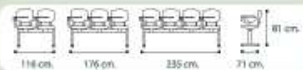

48 (W) x 67 (D) x 80 (H) cm.

VC 804

44 (W) x 47 (D) x 77 (H) cm.

VC 805

VC 806

VC 807

VC 808

VC 809

VC 810

VC 811

VC 812

49 (W) x 59 (D) x 82 (H) cm.

VC 813

49 (W) x 59 (D) x 82 (H) cm.

Monoshell Style

VC 814

55 (W) x 69 (D) x 82 (H) cm.

VC 815

53 (W) x 69 (D) x 82 (H) cm.

Monoshell Style

VC 816

45 (W) x 53 (D) x 83 (H) cm.

VC 817

45 (W) x 53 (D) x 80 (H) cm.

VC 816

45 (W) x 53 (D) x 83 (H) cm.

VC 819

Ø 80 x 73 (H) cm.

VC 816

45 (W) x 53 (D) x 83 (H) cm.

VC 818

50 (W) x 55 (D) x 83 (H) cm.