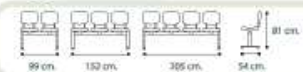

Monoshell Style

VC 800

44 (W) x 47 (D) x 80 (H) cm.

VC 801

52 (W) x 47 (D) x 80 (H) cm.

VC 802

48 (W) x 67 (D) x 80 (H) cm.

VC 803

48 (W) x 67 (D) x 80 (H) cm.

VC 804

44 (W) x 47 (D) x 77 (H) cm.

VC 805

VC 806

VC 807

VC 808

VC 809

VC 810

VC 811

VC 812

49 (W) x 59 (D) x 82 (H) cm.

VC 813

49 (W) x 59 (D) x 82 (H) cm.

Monoshell Style

VC 814

VC 816

45 (W) x 53 (D) x 83 (H) cm.

VC 819

Ø 80 x 73 (H) cm.

VC 816

45 (W) x 53 (D) x 83 (H) cm.

VC 818

50 (W) x 55 (D) x 83 (H) cm.